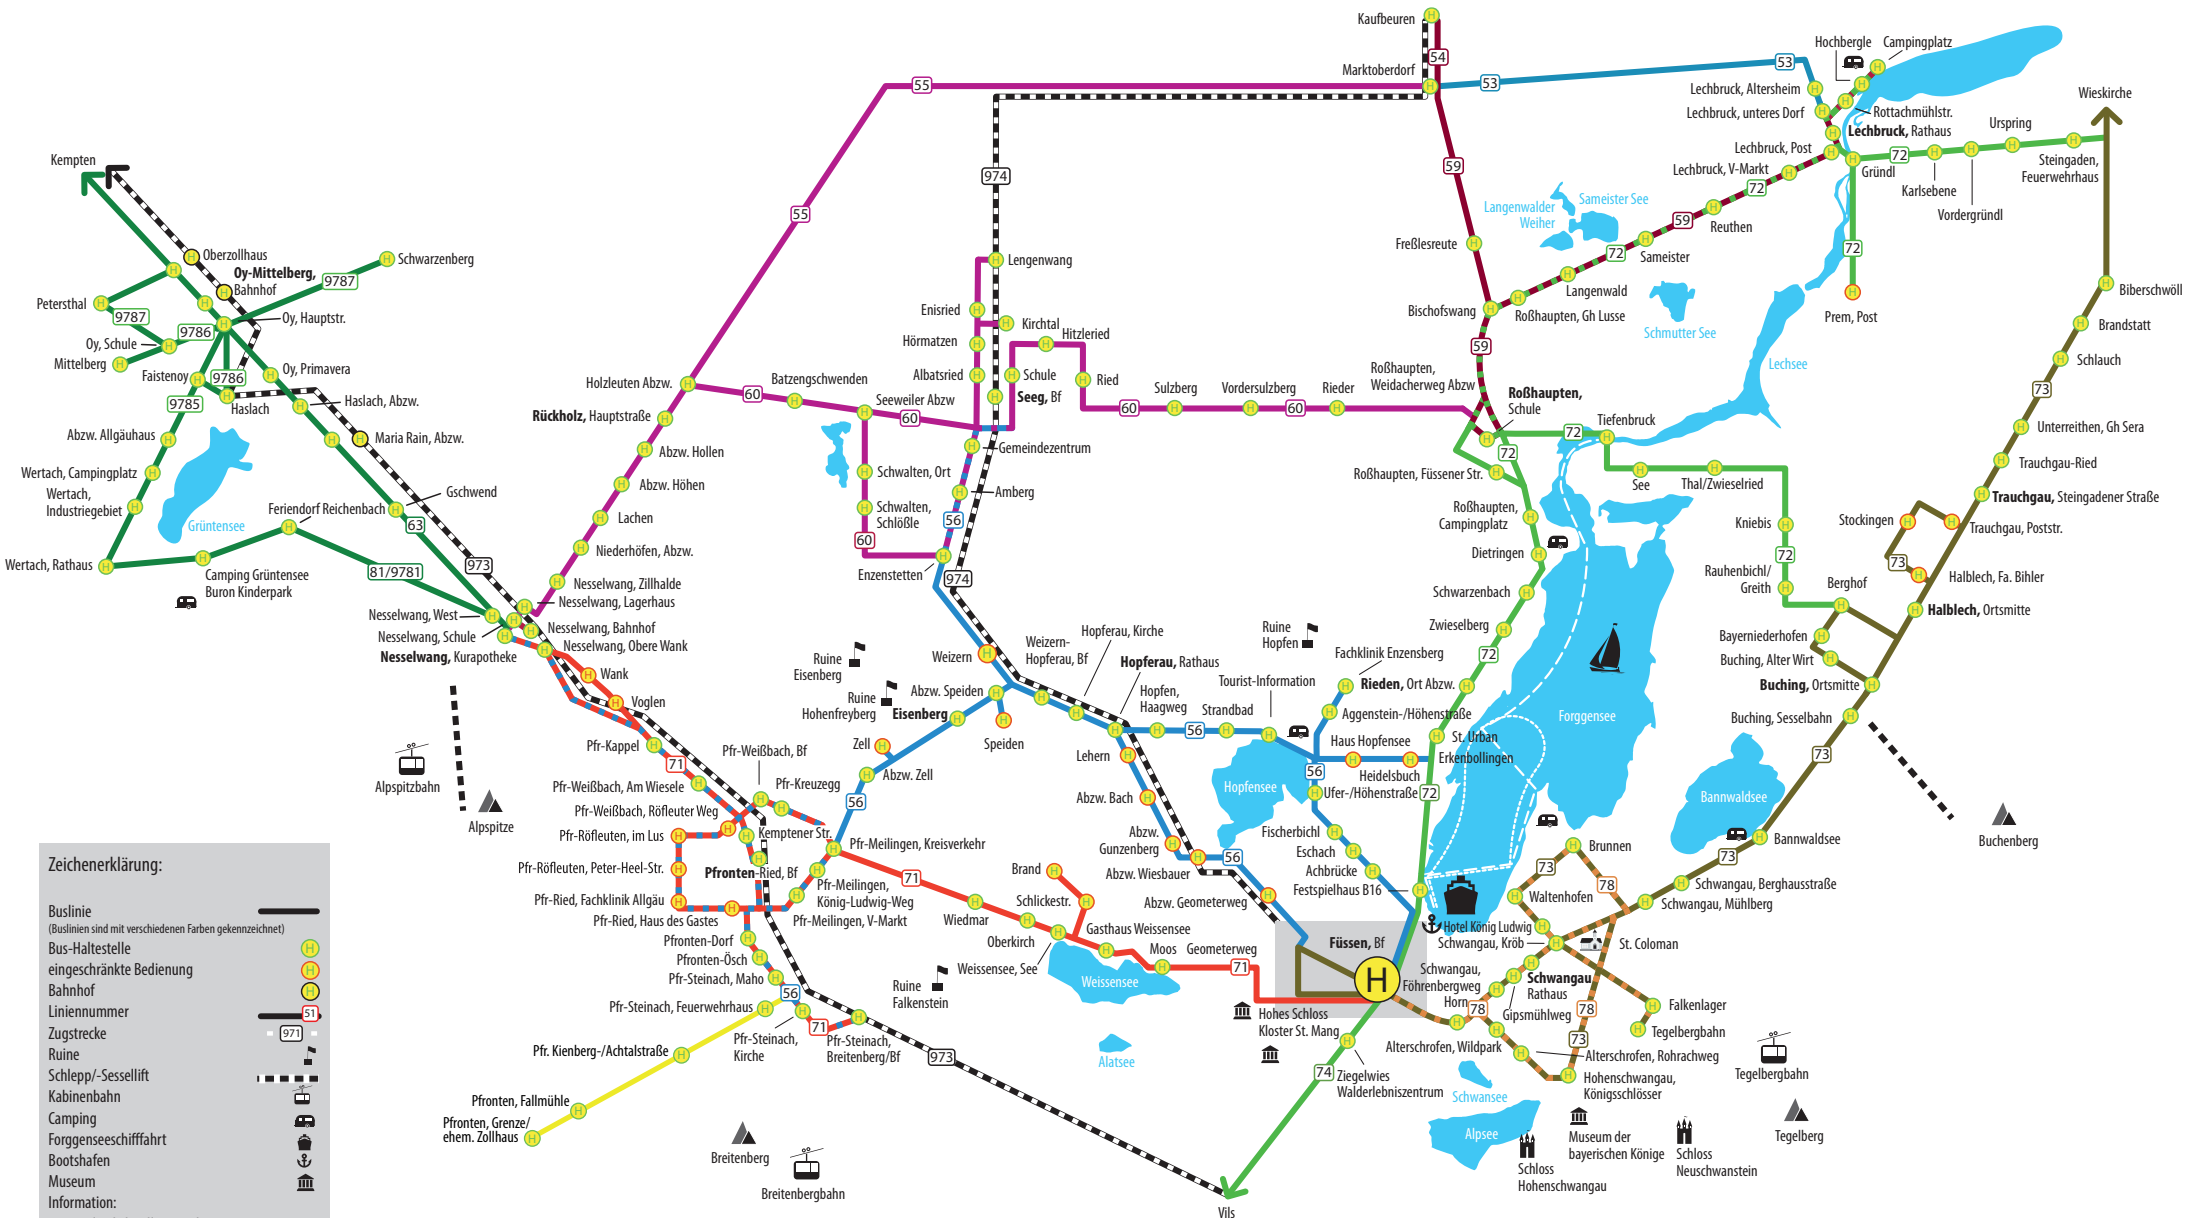

Streckenübersicht mit Liniennummern

Zeichenerklärung:

- Buslinie (Buslinien sind mit verschiedenen Farben gekennzeichnet)
- Bus-Haltestelle
- eingeschränkte Bedienung
- Bahnhof
- Liniennummer
- Zugstrecke
- Ruine
- Schlepp-/Sessellift
- Kabinenbahn
- Camping
- Forggenseeschifffahrt
- Bootschafen
- Museum
- Information:
- Regionalverkehr Allgäu GmbH
- Moosangerweg 18, 87629 Füssen
- Tel: 08362 / 939 05 05
- Fax: 08362 / 921 446