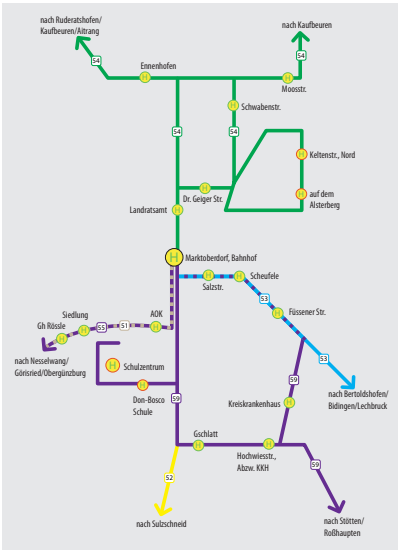

Streckenübersicht mit Liniennummern

Zeichenerklärung:

- Buslinie (Buslinien sind mit verschiedenen Farben gekennzeichnet)
- Bus-Haltestelle
- eingeschränkte Bedienung
- Bahnhof
- Liniennummer
- Zugstrecke
- Ruine
- Schlepp/-Sessellift
- Kabinenbahn
- Camping
- Forgenseeschiffahrt
- Bootshafen
- Museum
- Information:
- Regionalverkehr Allgäu GmbH
- Moosangerweg 18, 87629 Füssen
- Tel: 08362 / 939 05 05
- Fax: 08362 / 921 446

Zeichenerklärung:

- Buslinie —
- Bus-Haltestelle
- eingeschränkte Bedienung
- Liniennummer
- Zugstrecke
- Erlebnisbad/Therme/Hallenbad ♨

Information:

RBA Regionalbus Augsburg GmbH
 Betrieb 87435 Kempten
 Memminger Str. 128
 Tel: 0831/59 205 0 Fax: 0831/59 205 29
 www.rba-bus.de
 Büro Ostallgäu
 87600 Kaufbeuren
 Therese-Studer-Str.4
 Tel: 08341/8095-0 Fax: 08341/8095-50