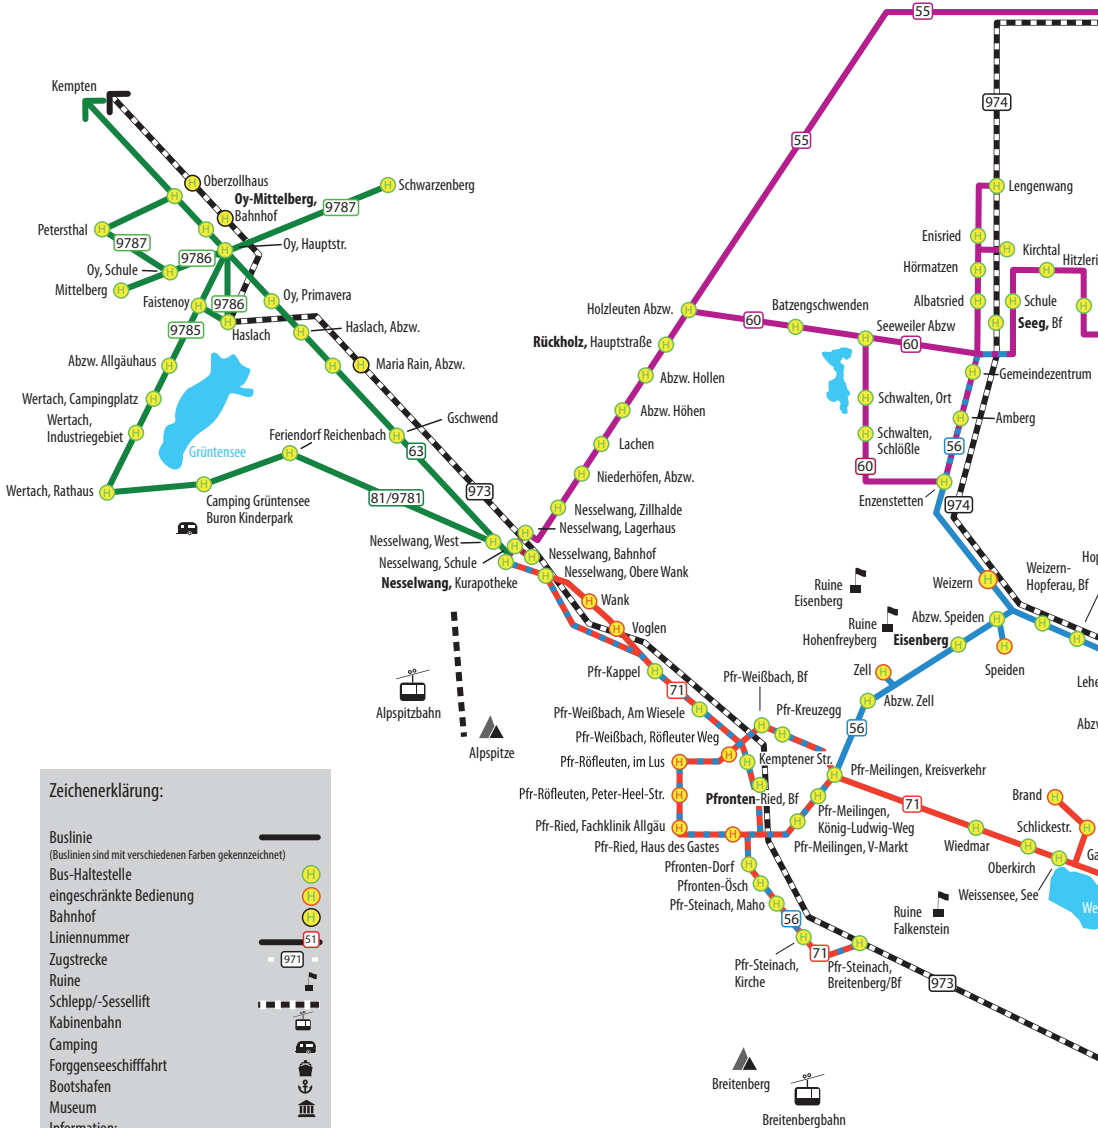

Streckenübersicht mit Liniennummern

Zeichenerklärung:

- Buslinie (Buslinien sind mit verschiedenen Farben gekennzeichnet)
- Bus-Haltestelle
- eingeschränkte Bedienung
- Bahnhof
- Liniennummer
- Zugstrecke
- Ruine
- Schlepp/-Sessellift
- Kabinenbahn
- Camping
- Forgenseeschiffahrt
- Bootshafen
- Museum
- Information:
- Regionalverkehr Allgäu GmbH
- Moosangerweg 18, 87629 Füssen
- Tel: 08362 / 939 05 05
- Fax: 08362 / 921 446

Zeichenerklärung:

- Buslinie —
- Bus-Haltestelle
- eingeschränkte Bedienung
- Liniennummer
- Zugstrecke
- Erlebnisbad/Therme/Hallenbad ♨

Information:

RBA Regionalbus Augsburg GmbH
 Betrieb 87435 Kempten
 Memminger Str. 128
 Tel: 0831/59 205 0 Fax: 0831/59 205 29
 www.rba-bus.de
 Büro Ostallgäu
 87600 Kaufbeuren
 Therese-Studer-Str.4
 Tel: 08341/8095-0 Fax: 08341/8095-50