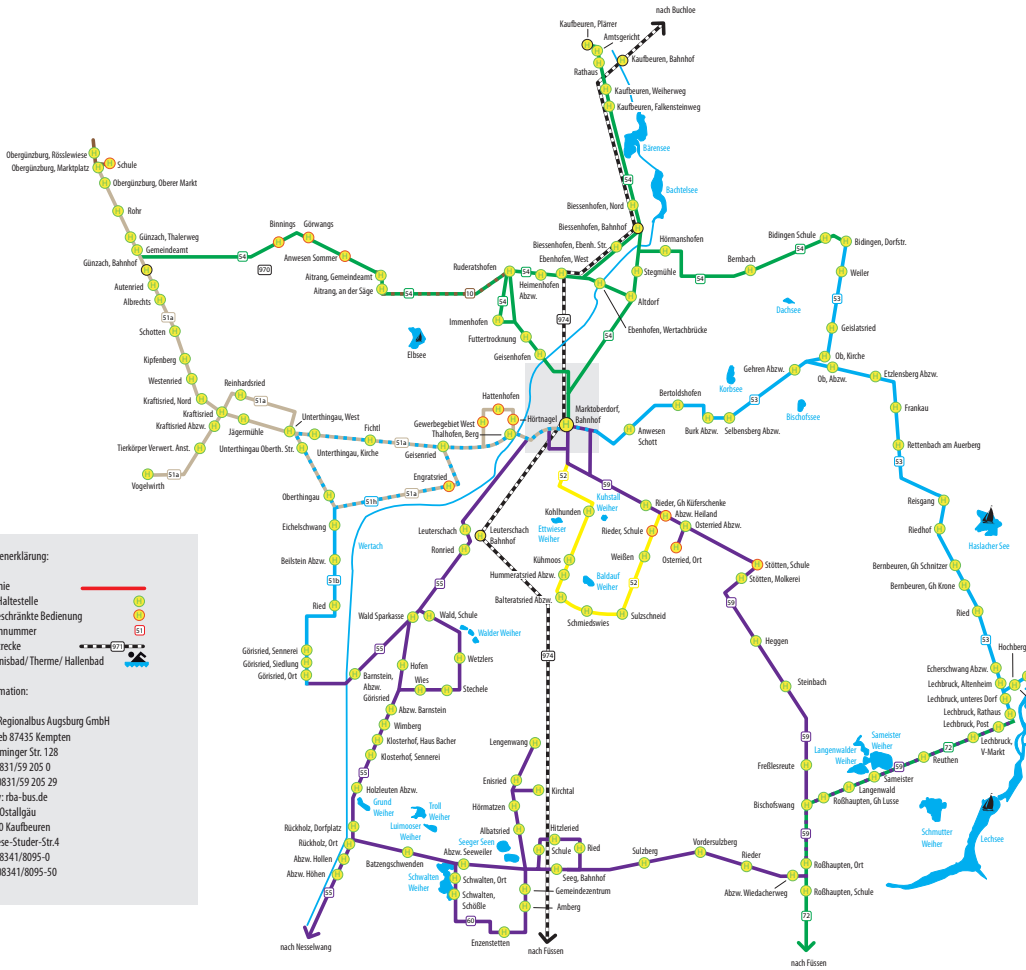

Streckenübersicht mit Liniennummern

Zeichenerklärung:

- Buslinie (Buslinien sind mit verschiedenen Farben gekennzeichnet)
- Bus-Haltestelle
- eingeschränkte Bedienung
- Bahnhof
- Liniennummer
- Zugstrecke
- Ruine
- Schlepp/-Sessellift
- Kabinenbahn
- Camping
- Forgenseeschiffahrt
- Bootshafen
- Museum
- Information:
- Regionalverkehr Allgäu GmbH
- Moosangerweg 18, 87629 Füssen
- Tel: 08362 / 939 05 05
- Fax: 08362 / 921 446