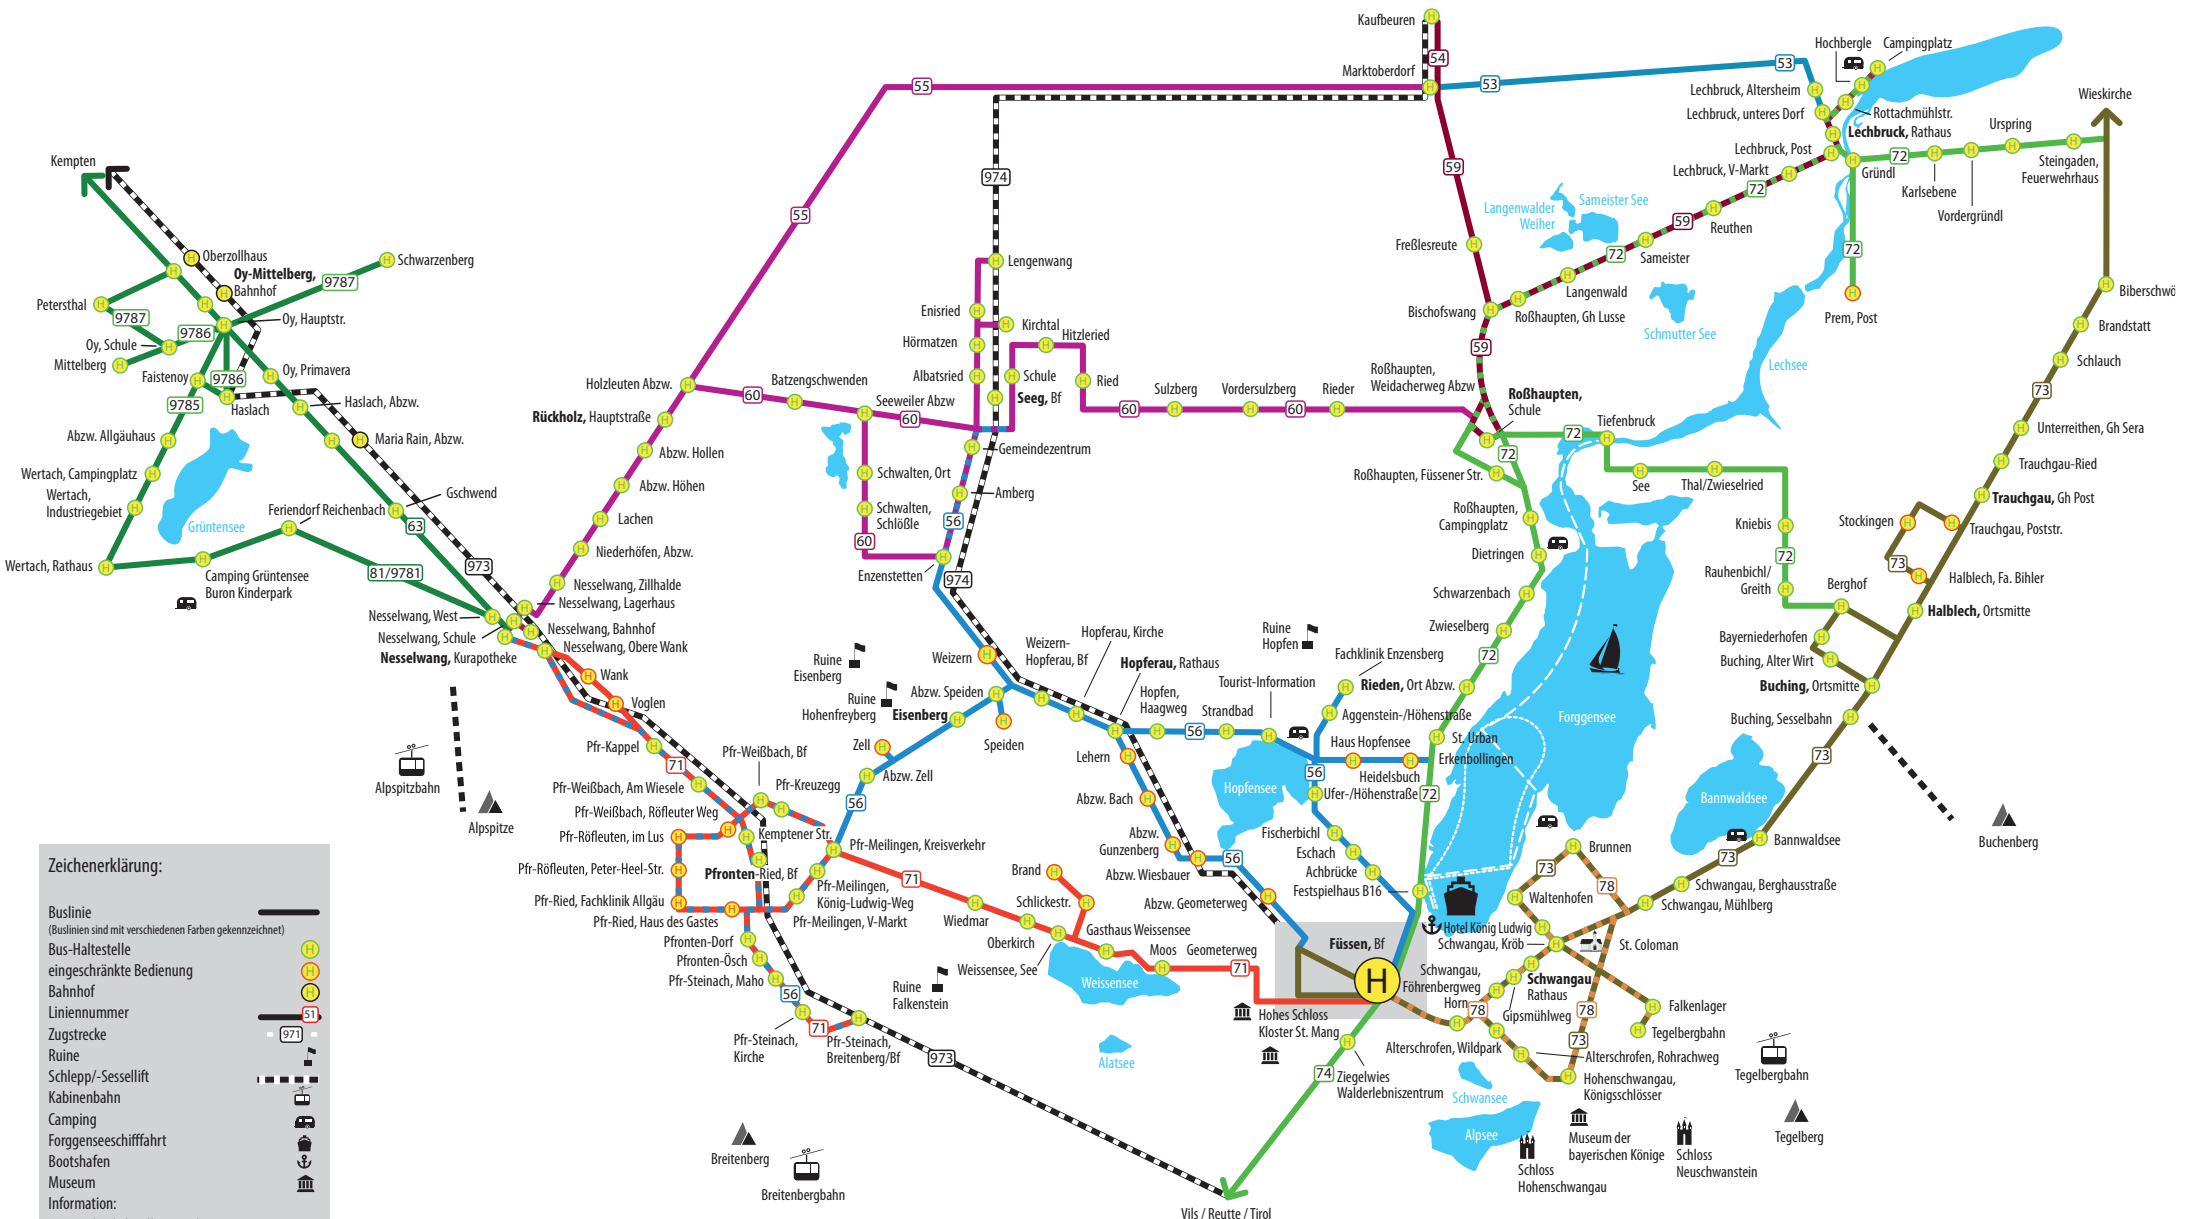

# Streckenübersicht mit Liniennummern

**Zeichenerklärung:**

- Buslinie (Buslinien sind mit verschiedenen Farben gekennzeichnet)
- Bus-Haltestelle
- eingeschränkte Bedienung
- Bahnhof
- Liniennummer
- Zugstrecke
- Ruine
- Schlepp-/Sessellift
- Kabinenbahn
- Camping
- Forggenseeschifffahrt
- Bootschafen
- Museum
- Information:
- Regionalverkehr Allgäu GmbH
- Moosangerweg 18, 87629 Füssen
- Tel: 08362 / 939 05 05
- Fax: 08362 / 921 446